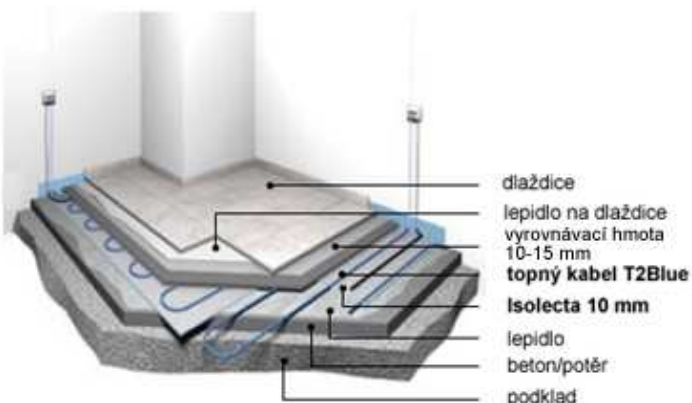

Isolecta

Izolační deska pro elektrické vytápění podlah

Vysoce energeticky efektivní systém podlahového vytápění

- Nabízí dodatečnou tepelnou izolaci
- Zaručuje rychlé zahřátí
- Dodatečné úspory energie

Ideální podklad pro pokládání dlaždic na podlahu s malou stavební výškou

- S připravenou tenkou vrstvou cementové malty, která je zušlechťena umělou hmotou a vyztužena skelným vláknem
- Vysoká energetická efektivnost mezi systémy podlahového vytápění
- Až třikrát rychlejší zahřátí
- Menší tepelná ztráta směrem dolů
- Rychlá a jednoduchá instalace

+T2Blue-10

+T2QuickNet

Úspory energie

až 65 %
během zahřátí směrem dolů

až 20 %
menší tepelná ztrát

Tepelně-izolační deska Isolecta je vhodná pro pokládku na beton, potěr a dřevěné podklady ve spojení s tenkovrstvou vyhřívanou podložkou Raychem T2QuickNet a podlahovým topným kabelem T2Blue-10

Jednoduchá instalace

Vyčistěte povrch od prachu a nečistot.

Mezi stěnu a izolační desku položte jako elastickou spáru elastickou pásku okrajovou izolační pásku.

Na podlahu naneste standardní podklad a přitom postupujte podle pokynů výrobce.