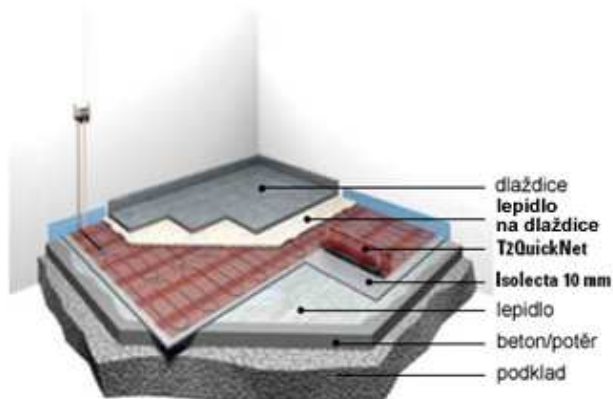

Isolecta

Izolační deska pro elektrické vytápění podlah

Vysoce energeticky efektivní systém podlahového vytápění

- Nabízí dodatečnou tepelnou izolaci
- Zaručuje rychlé zahřátí
- Dodatečné úspory energie

Ideální podklad pro pokládání dlaždic na podlahu s malou stavební výškou

- S připravenou tenkou vrstvou cementové malty, která je zušlechťena umělou hmotou a vyztužena skelným vláknem
- Vysoká energetická efektivnost mezi systémy podlahového vytápění
- Až třikrát rychlejší zahřátí
- Menší tepelná ztráta směrem dolů
- Rychlá a jednoduchá instalace

+T2Blue-10

+T2QuickNet

Úspory energie

až 65 %
během zahřátí směrem dolů

až 20 %
menší tepelná ztrát

Tepelně-izolační deska Isolecta je vhodná pro pokládku na beton, potěr a dřevěné podklady ve spojení s tenkovrstvou vyhřívanou podložkou Raychem T2QuickNet a podlahovým topným kabelem T2Blue-10

Jednoduchá instalace

Vyčistěte povrch od prachu a nečistot.

Mezi stěnu a izolační desku položte jako elastickou spáru elastickou pásku okrajovou izolační pásku.

Na podlahu naneste standardní podklad a přitom postupujte podle pokynů výrobce.