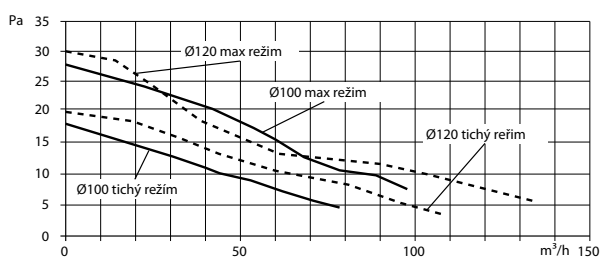

NATIVA

topné a větrací systémy

28. října č.2, 692 01 Mikulov, fax: 519 513 313
www.nativa.biz, info@nativa.biz

TECHNICKÁ DATA

Intellivent

Průtočné množství	132 m ³ /h
Hladina akust.tlaku (3 m) - tichý režim	22 dB(A)
Spotřeba energie	5 W
Montážní rozměry ve stěně	0 - 30 mm
Průměr	0 - 130 mm
Materiál	ABS plast
Krytí	IP44
Izolační třída	□
Napětí	90-240 V
Frekvence	50-60 Hz
Certifikáty	CE

AKUSTICKÉ PARAMETRY

Průměr potrubí	Max / Tichý	Kapacita (vol-né proudění)	Hladina akus. tlaku(3m)
Ø 100	Max	105 m ³ /h	33 dB(A)
Ø 100	Tichý	73 m ³ /h	23,5 dB(A)
Ø 125	Max	132 m ³ /h	32 dB(A)
Ø 125	Tichý	85 m ³ /h	22 dB(A)