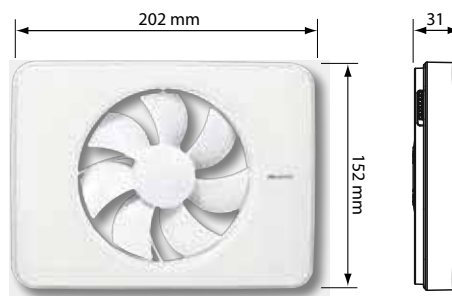

NATIVA

topné a větrací systémy

28. října č.2, 692 01 Mikulov, fax: 519 513 313
www.nativa.biz, info@nativa.biz

TECHNICKÁ DATA

Intellivent

Průtočné množství	132 m ³ /h
Hladina akust.tlaku (3 m) - tichý režim	22 dB(A)
Spotřeba energie	5 W
Montážní rozměry ve stěně	0 - 30 mm
Průměr	0 - 130 mm
Materiál	ABS plast
Krytí	IP44
Izolační třída	□
Napětí	90-240 V
Frekvence	50-60 Hz
Certifikáty	CE

ROZMĚRY

V balení jsou dva adaptéry pro připojení odtahového potrubí.

Ø 100 mm / délka 33 mm

Ø 125 mm / délka 33 mm

SNADNÝ PŘÍSTUP PRO ČIŠTĚNÍ

Funkce ventilátoru v závislosti na připojení k el. síti.

- 1 -- řízení vlhkosti
- 2 -- konstantní (volitelné) otáčky ventilátoru a řízení vlhkosti
- 3 -- řízení vlhkosti a časovač v kombinaci se světelným vypínačem
- 4 -- řízení vlhkosti a časovač v kombinaci s vypínačem